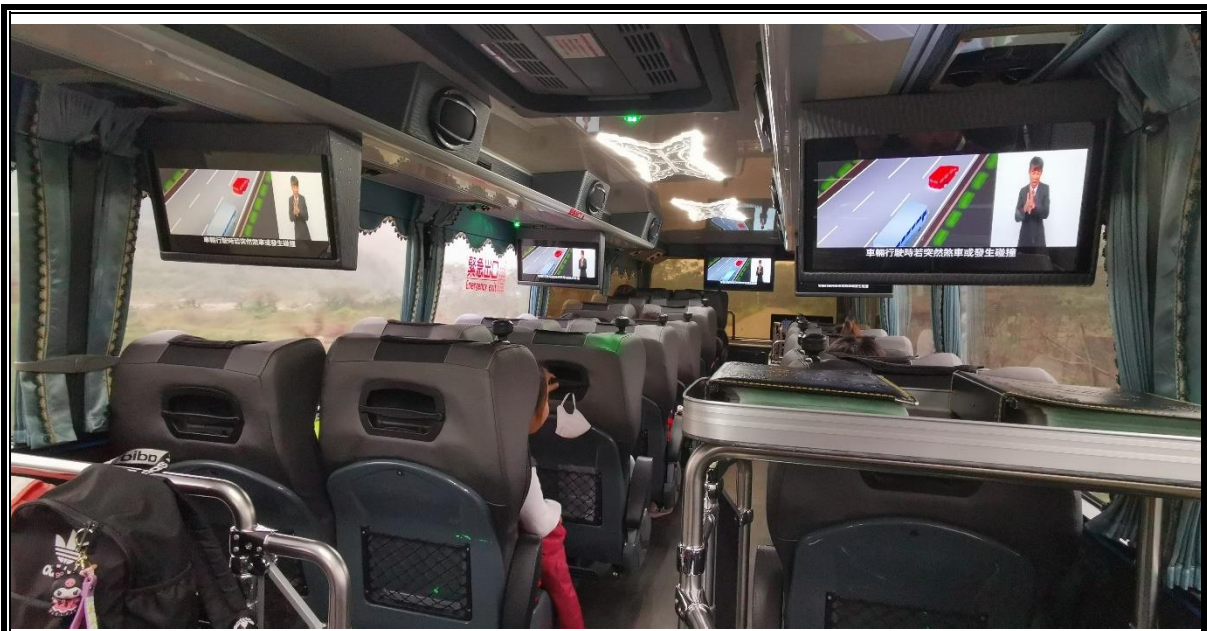

112 學年度校外教學交通安全宣導

113.3.7 校外教學時，學生於出發後觀賞遊覽車各項安全介紹

113.3.7 校外教學時，學生於出發後觀賞遊覽車各項安全介紹

113.3.7 校外教學時，學生於出發後觀賞遊覽車各項安全介紹

113.3.7 校外教學時，學生專心欣賞宣導影片

112 學年度校外教學交通安全宣導

113. 3. 7 校外教學時，教師指導學生於遊覽車上進行緊急避難演練

113. 3. 7 校外教學時，教師指導學生於遊覽車上進行緊急避難演練

113.3.7 校外教學時，學生進行緊急出口逃生演練。

113.3.7 校外教學時，學生進行緊急出口逃生演練。

2020.10.27 校外教學時，學生舉手過馬路。

2020.10.27 校外教學時，學生舉手過馬路。

2020. 10. 27 校外教學時，教師指導學生搭輕軌。

2020. 10. 27 校外教學時，學生搭輕軌時有禮貌守秩序。